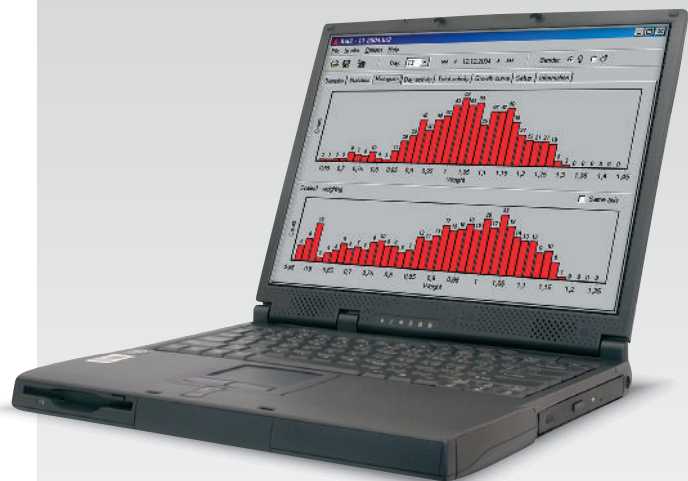

Specifikace:

Maximální hmotnost:	50 nebo 100 kg
Napájení:	6–9 V DC
Výdrž baterie:	min. 15 dnů
Kapacita paměti:	1 rok
Přenos dat:	memory stick, GSM, RS-485, LAN, Wi-Fi a Internet

Automatic poultry scales BAT 2

With Innov' Space Award 2005 and World Poultry Award 2006, the BAT2 scale is the technological leader in automatic poultry weighing. Thanks to its compact design and battery operation, it can be installed quickly without any wires and additional expenses.

Our unique GSM communication system makes building of large wireless networks with remote monitoring simple and cost-effective. Have you ever dreamt about getting daily statistics of all your flocks for just a few Euro per month? Imagine no more high fees to the communication companies and no problems with cable installation. Just plug a standard SIM card into the scale and it will automatically send daily statistics to your PC or mobile phone. You can be in touch with all your flocks daily and you can react timely.

There are also many other connection possibilities, so it is easy to use in all existing systems. Together with BAT 2 Full that offers all features, we also offer simpler BAT 2 Lite version suitable for applications with a limited budget.

Specifications:

Maximum weight:	50 or 100 kg
Power:	6–9 V DC
Battery life:	min. 15 days
Memory capacity:	1 year of operation
Data transfer:	memory stick, GSM, RS-485, LAN, Wi-Fi and Internet

▲ Statistika zpracovaná na PC
Statistics processed on a PC